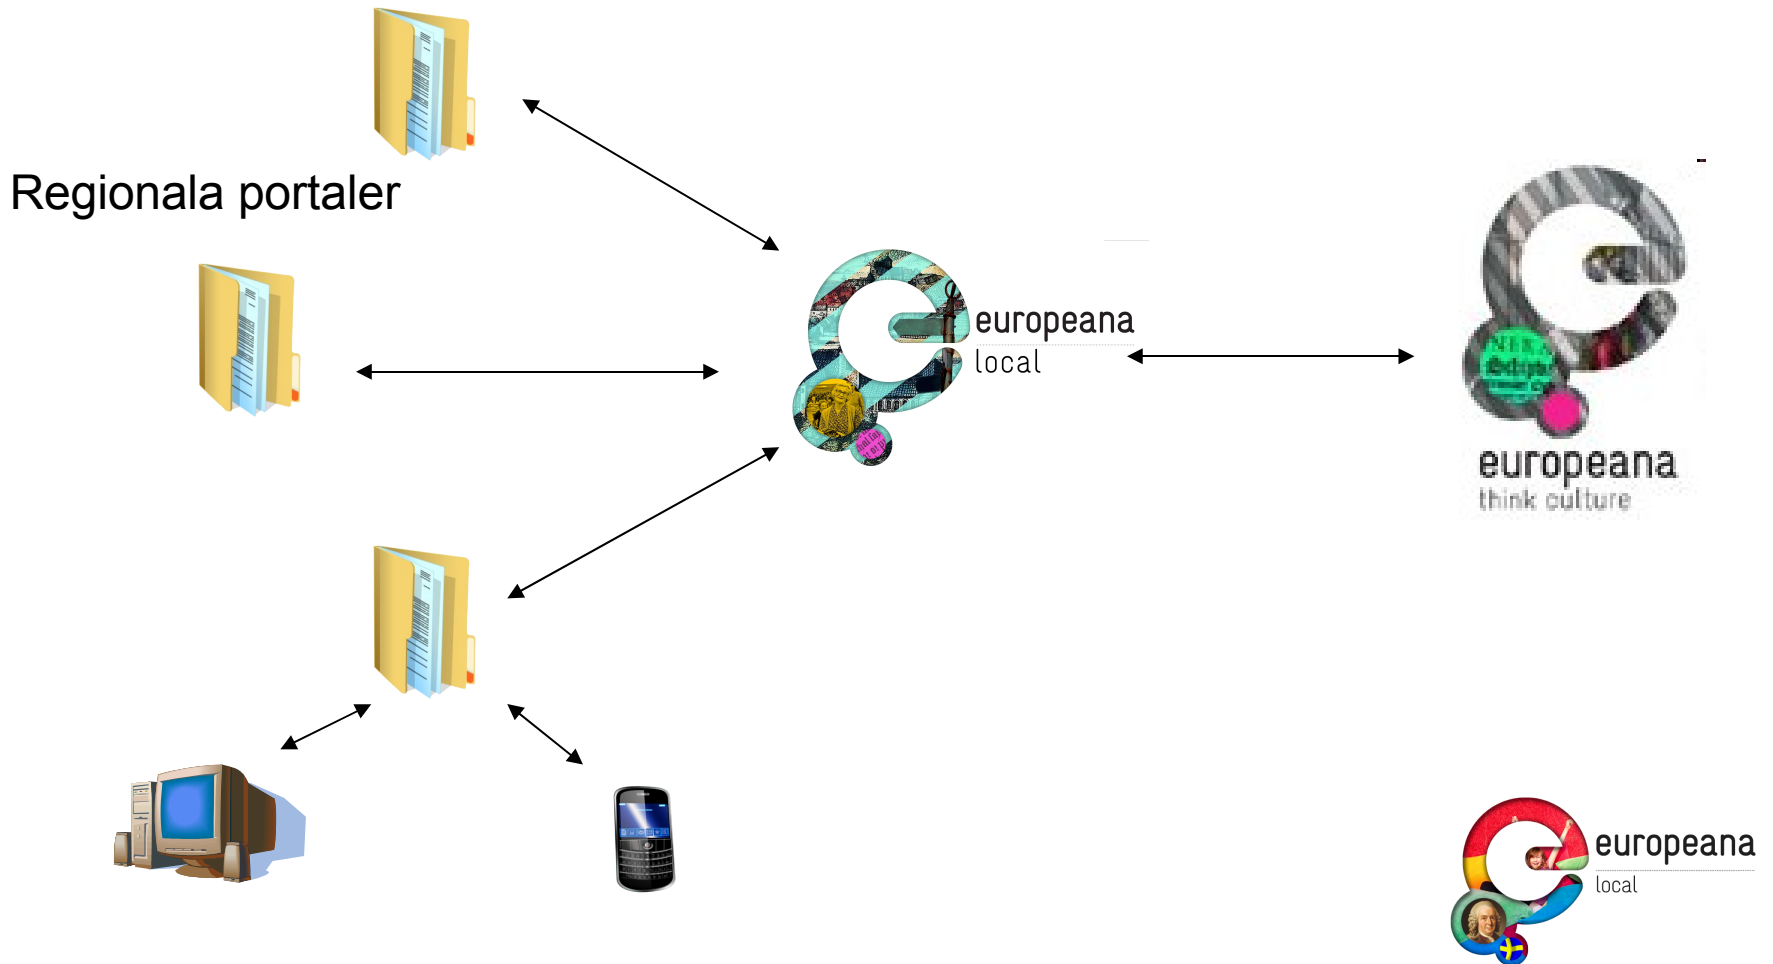

Lev till Europeana

Lev till Europeana

Lev till Europeana + egen portal

Egen portal

Sverige idag

- Kgl biblioteket – nationell samordnare
- Flera inst. är enskilda medlemmar i Europeana
- *Svenska Europeanakretsen* – samlar alla parter
- ”*Sv Europeanakretsens teknikgrupp*”
- ABM-centrum – har säte i Aggregators Work Group
- **KMM** – regionala portaler med mera
- **K-samsök** – samverkan museer; RAÄ
- **Sondera** – samverkan ”tre källor”; KB och RA

Regionerna idag

Regionala portaler

- Samling av länkar
- Rekommendationer, tips och råd
- Insamling av berättelser
- Regional samsökning - via bl.a. karta
- Lagring av lokala dig. projekt och källor
 - Institutioner och enskilda: små och stora..

”Förädlingsprocess”/berika..

- Christians bilder kommer senare.....